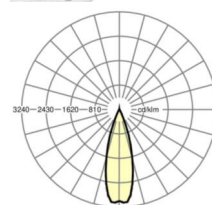

ELEKTROTECHNIKA

Zasilacz	Elektroniczny sterownik (1 szt.)
Moc systemowa	53W
Napięcie sieciowe	230V/50Hz
Klasa efektywności energetycznej/Źródło światła	C

TECHNIKA ŚWIETLNA

Wyposażenie	LED, współczynnik oddawania barw/kolor światła CRI ≥ 80 / 6500K
Tolerancja koloru (MacAdam)	3SDCM
Bezpieczeństwo fotobiologiczne (Oprawa)	RG1
Nominalny strumień świetlny	9003lm
Trwałość LED	50000h L80/B10 (Tq 35°C)
Wydajność oprawy	171lm/W
Kąt rozsyłu światła	30° (C0) / 30° (C90)
UGR pop./pod.	13.2 / 12.2

DEEP-LINK

<https://www.regiolum.de/pl/article/19442004190>

Odkośnik	LED 9000lm 865
ηLB	100 %
Φ ↓/↑	99 % / 1 %
UGR pop./pod.	13.2 / 12.2
BAP	65° < 3000cd/m²

MECHANIKA

Kolor obudowy	biały beskidzki RAL 9016
Wymiary (DxSzxW/ŚrxW)	1531mm x 55mm x 37mm
Masa (netto)	1.9kg
Rodzaj montażu	Montaż systemu szyn nośnych, Konstrukcja świetlna

Wymiary

L	1531 mm	Długość
B	55 mm	Szerokość
H	37 mm	Wysokość