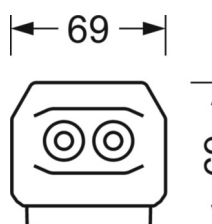

ELEKTROTECHNIKA

Zasilacz	Elektroniczny sterownik (1 szt.)
Moc systemowa	53W
Napięcie sieciowe	230V/50Hz
Klasa efektywności energetycznej/Źródło światła	C

TECHNIKA ŚWIETLNA

Wyposażenie	LED, współczynnik oddawania barw/kolor światła CRI ≥ 80 / 6500K
Tolerancja koloru (MacAdam)	3SDCM
Bezpieczeństwo fotobiologiczne (Oprawa)	RG1
Nominalny strumień świetlny	9003lm
Trwałość LED	50000h L80/B10 (Tq 35°C)
Wydajność oprawy	171lm/W
Kąt rozsyłu światła	30° (C0) / 30° (C90)
UGR pop./pod.	13.2 / 12.2

DEEP-LINK

<https://www.regiolum.de/pl/article/19442004190>

Odkośnik	LED 9000lm 865
ηLB	100 %
Φ ↓/↑	99 % / 1 %
UGR pop./pod.	13.2 / 12.2
BAP	65° < 3000cd/m²

MECHANIKA

Kolor obudowy	biały beskidzki RAL 9016
Wymiary (DxSzxW/ŚrxW)	1531mm x 55mm x 37mm
Masa (netto)	1.9kg
Rodzaj montażu	Montaż systemu szyn nośnych, Konstrukcja świetlna

Wymiary

L	1531 mm	Długość
B	55 mm	Szerokość
H	37 mm	Wysokość